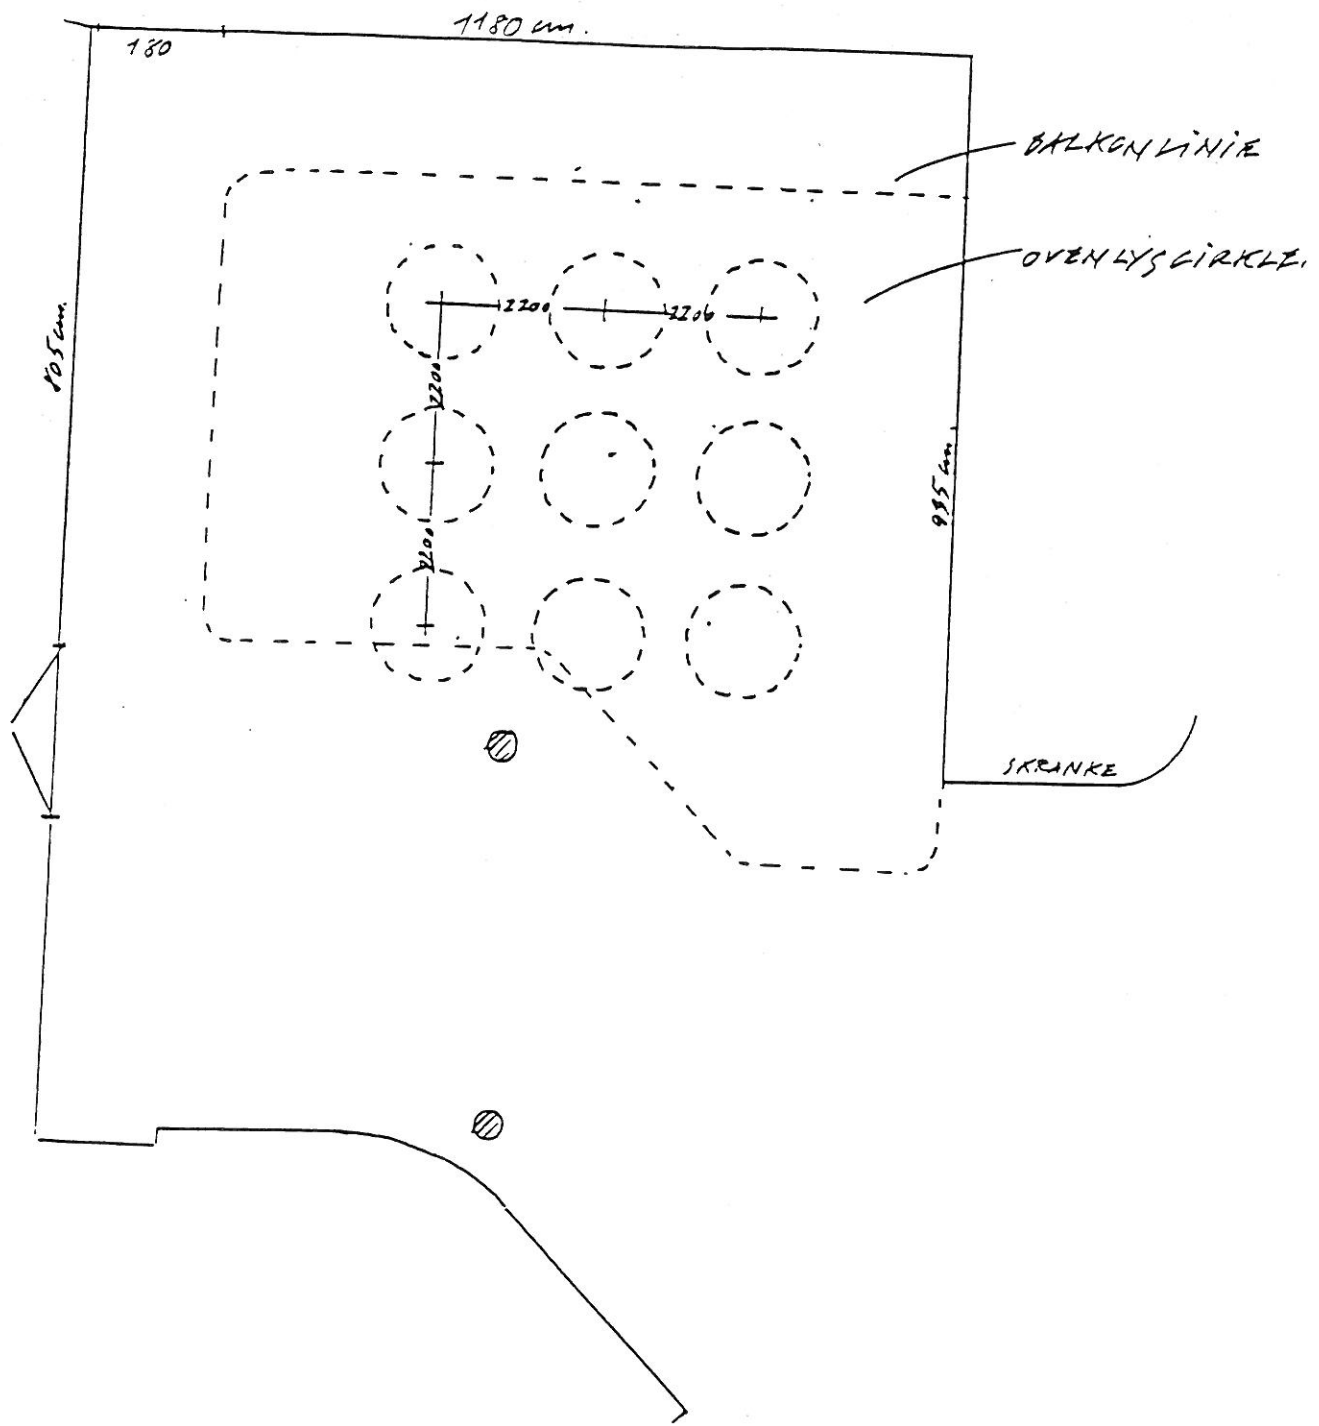

HOJE 24 01 95 1'22 7'7 :
 NYT HOVEDBIBLIOTEK - BEKLÆDNING PÅ VÆGGE I KUNSTUDSTILLINGSLOKALE -

MÅL 1:50 • GENTOFTE KOMMUNE, BYGNINGSVÆSENET • TEGNET 20.1.85, K.F.

MÅL 1:100