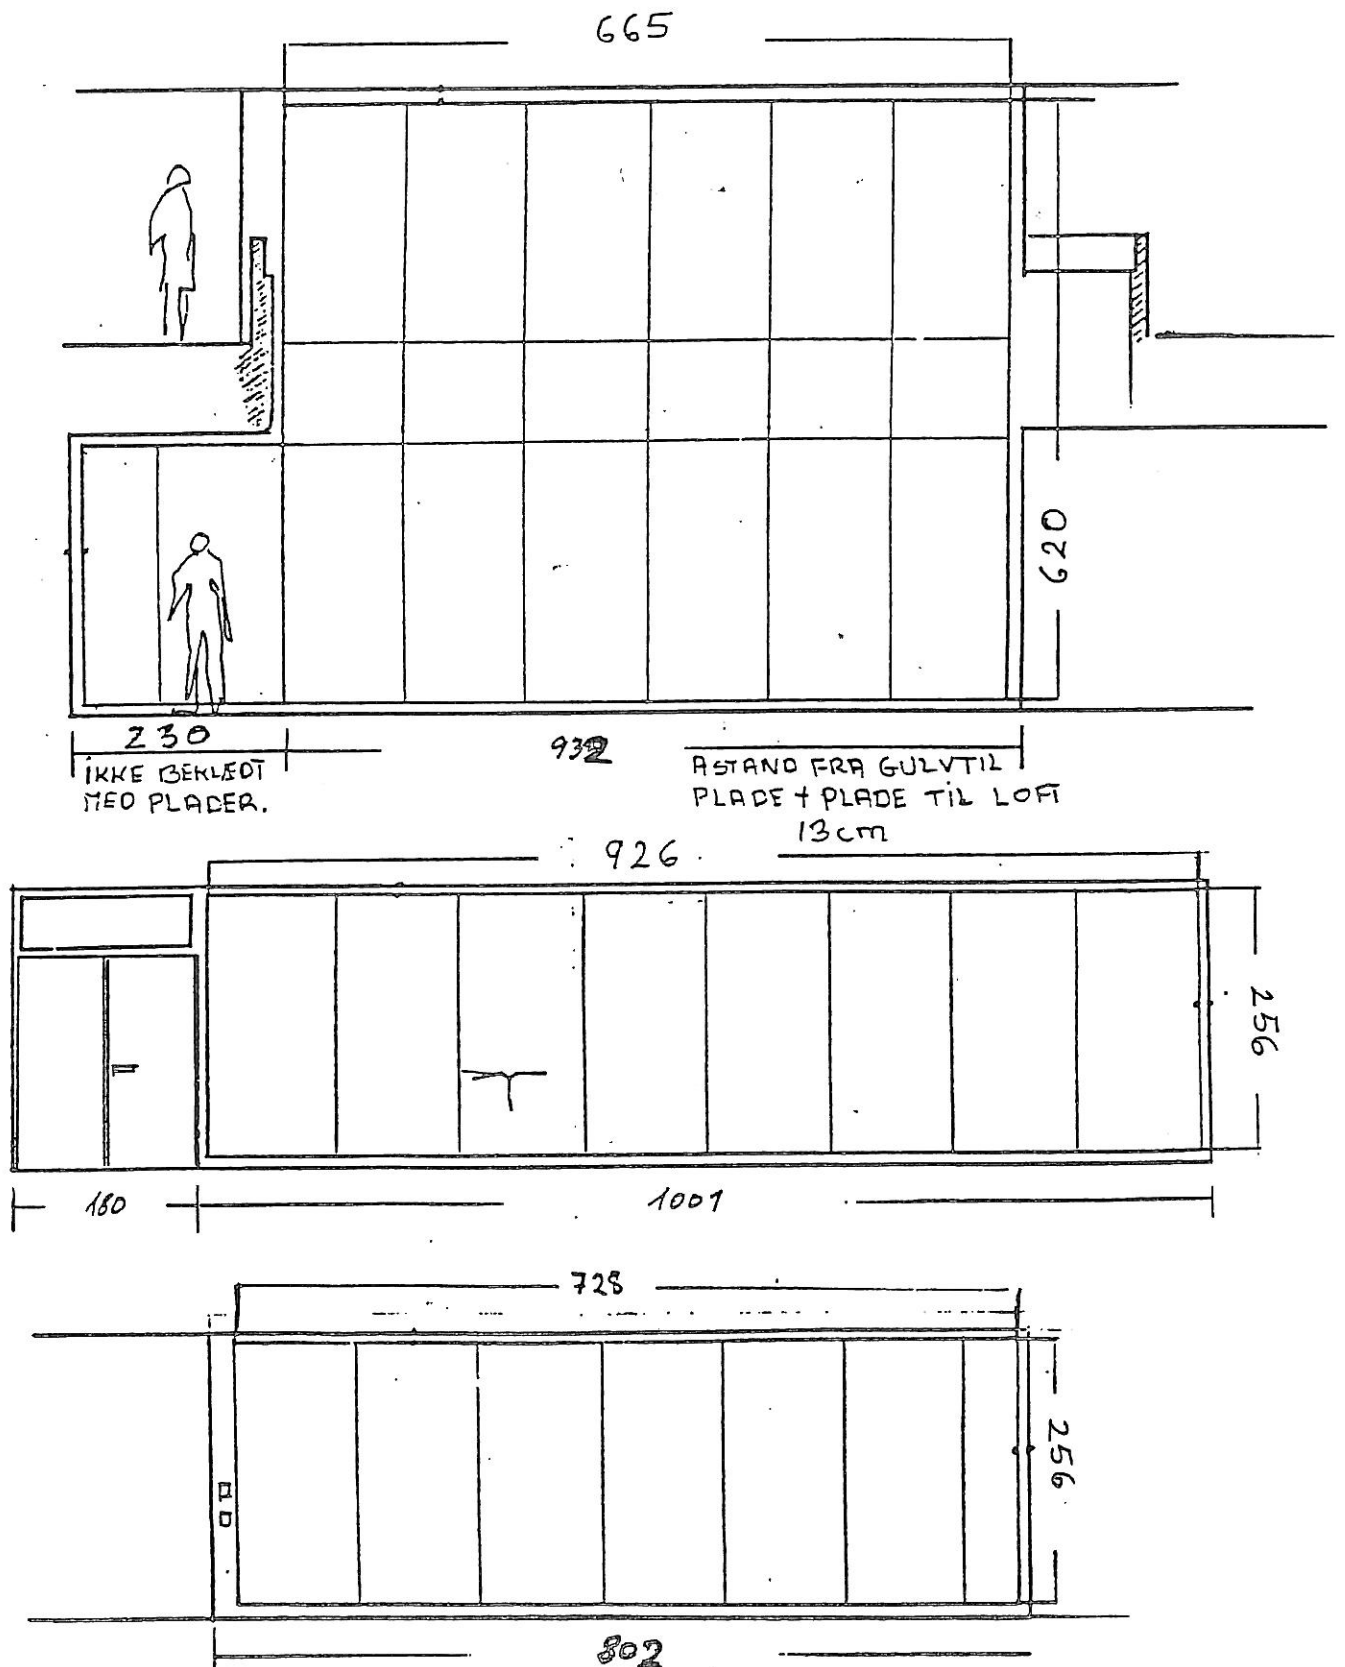

HOJE 24 01 95 1'22 7'7 :
 NYT HOVEDBIBLIOTEK - BEKLÆDNING PÅ VÆGGE I KUNSTUDSTILLINGSLOKALE -

MÅL 1:50 • GENTOFTE KOMMUNE, BYGNINGSVÆSENET • TEGNET 20.1.85, K.F.

MÅL 1:100